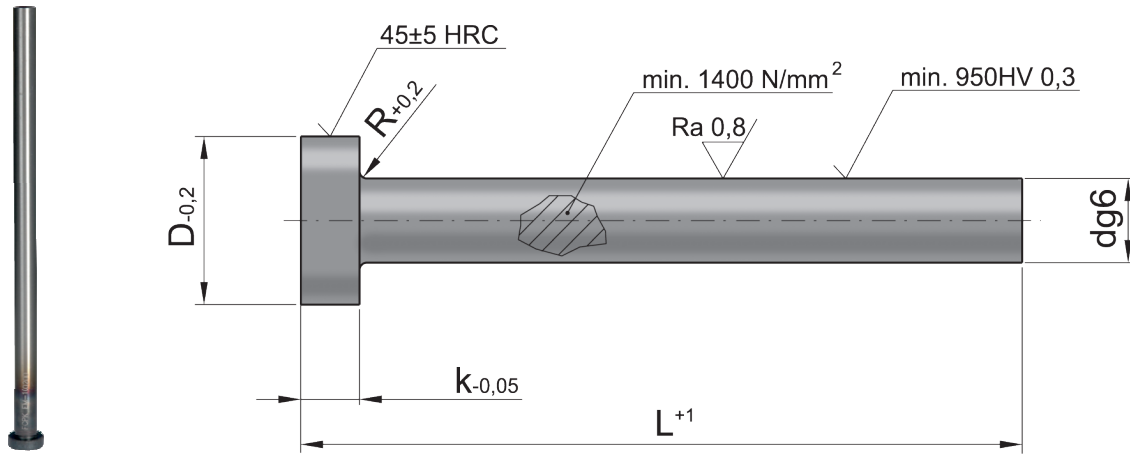

Wypychacz azotowany

Ejector pin nitrided

EM

DIN 1530 / ISO 6751

d	D	k	R
1	2,5	1,2	0,2
1,2			
1,5			
1,6			
1,7	3	1,5	
2			
2,2			
2,5	4	2	0,3
2,7			
2,7	5		

d	D	k	R
3	6	3	0,3
3,1			
3,2			
3,5	7		
3,7			
4	8		
4,1			
4,2			
4,5			

d	D	k	R
5	10	3	0,3
5,1			
5,2			
5,5			
6	12	5	0,5
6,1			
6,2			
6,5			
7			

Azotowany / Nitrided

Mat:
Stal narzędziowa
do pracy na gorąco
Hot working tool steel
500-550°C

d	NR KAT.										
	L										
	100	125	160	200	250	315	400	500	630	800	1000
1	EM-010100		EM-010160								
1,2	EM-012100		EM-012160								
1,5	EM-015100	EM-015125	EM-015160	EM-015200							
1,6			EM-016160								
1,7	EM-017100			EM-017200							
2	EM-020100	EM-020125	EM-020160	EM-020200	EM-020250	EM-020315					
2,2	EM-022100	EM-022125	EM-022160	EM-022200	EM-022250	EM-022315					
2,5	EM-025100	EM-025125	EM-025160	EM-025200	EM-025250	EM-025315					
2,7	EM-027100	EM-027125	EM-027160	EM-027200	EM-027250	EM-027315					
3	EM-030100	EM-030125	EM-030160	EM-030200	EM-030250	EM-030315	EM-030400	EM-030500			
3,1			EM-031160		EM-031250						
3,2	EM-032100	EM-032125	EM-032160	EM-032200	EM-032250	EM-032315	EM-032400				
3,5	EM-035100	EM-035125	EM-035160	EM-035200	EM-035250	EM-035315	EM-035400				
3,7	EM-037100	EM-037125	EM-037160	EM-037200	EM-037250	EM-037315	EM-037400				