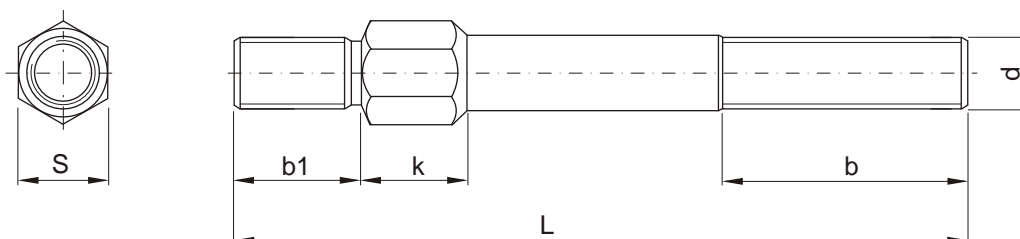

LT241

Uwaga:

Notice:

rubka dostarczana jest w komplecie z nakrętką i podkładką.
The bolt supplied in set with nut and washer

NR KAT.	d	L	b	b1	s	k	waga weight [kg]
LT241-12130	M12	130	65	24	14	14	0,160
LT241-12160		160	90				0,185
LT241-14130	M14	130	65	28	15	15	0,216
LT241-14160		160	90				0,246
LT241-16140	M16	140	70	32	17	16	0,296
LT241-16160		160	95				0,340
LT241-18150	M18	150	70	35	19	19	0,395
LT241-18180		180	95				0,450
LT241-20150	M20	150	70	40	22	22	0,500
LT241-20180		180	95				0,565
LT241-22150	M22	150	70	40	24	22	0,650
LT241-22180		180	95				0,900
LT241-24170	M24	170	75	47	27	22	0,850
LT241-24205		205	105				1,026
LT241-24250		250	140				1,200