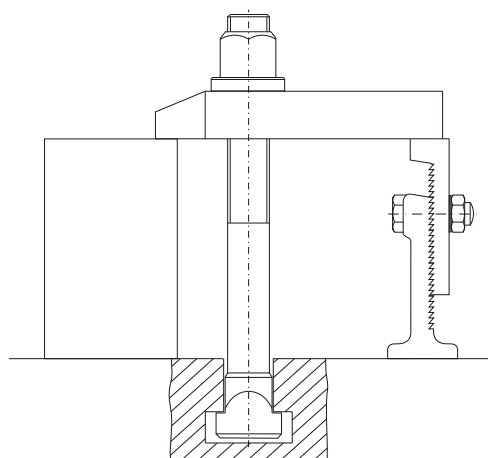

LT221

NR KAT.	L	b	h	H	waga weight [ kg ]
LT221-01	50	50	110	150	1,3
LT221-02	60	60	150	220	2,6
LT221-03	80	80	220	340	6,0