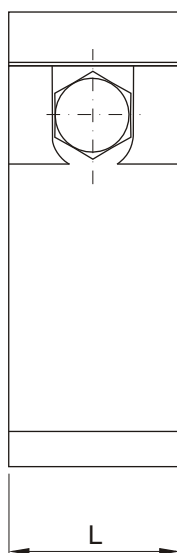

LT221

NR KAT.	L	b	h	H	waga weight [ kg ]
LT221-01	50	50	110	150	1,3
LT221-02	60	60	150	220	2,6
LT221-03	80	80	220	340	6,0