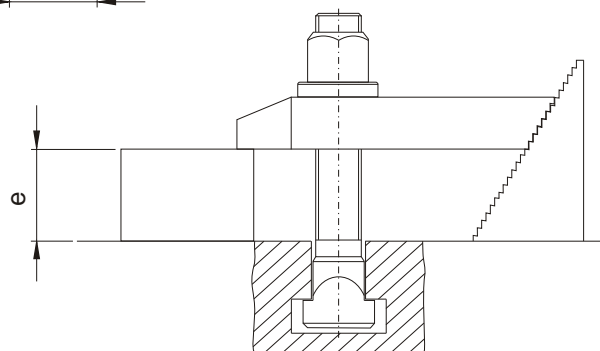

LT211

NR KAT.	a	b	c	h	H	e	waga weight [ kg ]
LT211-01	57	35	60	37	85	0 - 40	0,49
LT211-02	73	45	76	48	112	0 - 60	0,78
LT211-03	90	55	93	58	139	0 - 75	1,16
LT211-04	108	64	111	66	165	0 - 90	1,50