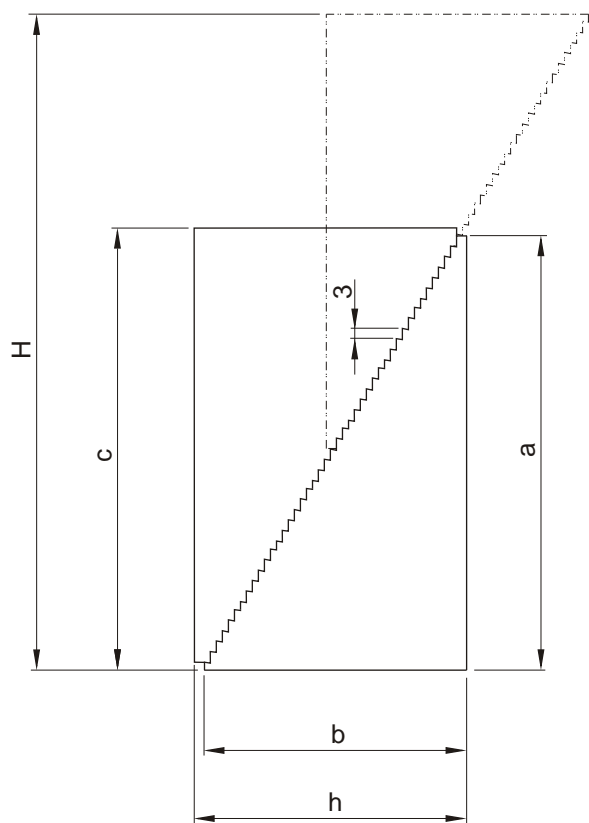

LT211

NR KAT.	a	b	c	h	H	e	waga weight [ kg ]
LT211-01	57	35	60	37	85	0 - 40	0,49
LT211-02	73	45	76	48	112	0 - 60	0,78
LT211-03	90	55	93	58	139	0 - 75	1,16
LT211-04	108	64	111	66	165	0 - 90	1,50