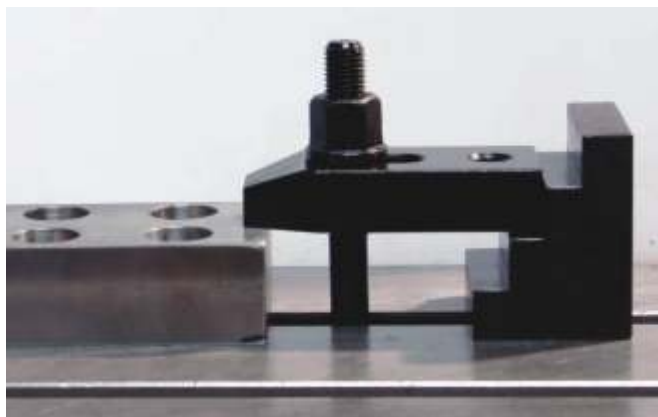

LT201

NR KAT.	K	L	H	H1	a	b	c	waga weight [kg]
LT201-01	37	50	52	78	8	13	13	1,00
LT201-02	47	60	64	96	10	16	17	1,80
LT201-03	57	70	76	114	13	19	18	3,00