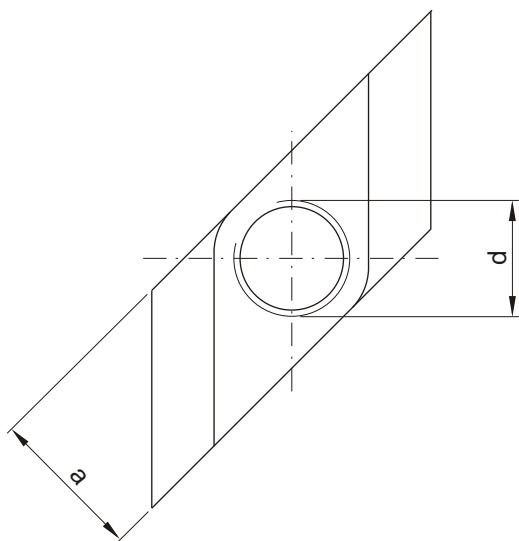

LT26

NR KAT.	d	a	e	h	k	waga weight [ kg ]
LT26-08	M8	9,7	15	12	6	0,015
LT26-10	M10	11,7	18	14	7	0,020
LT26-12	M12	13,7	22	16	8	0,025
LT26-14	M14	15,7	25	18	9	0,035
LT26-16	M16	17,7	28	20	10	0,045
LT26-18	M18	19,7	32	24	12	0,070
LT26-20	M20	21,7	35	28	14	0,100
LT26-24	M24	27,7	44	36	18	0,220