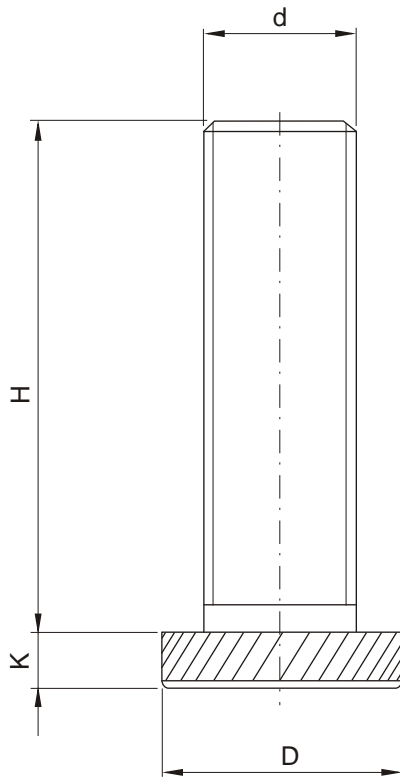

LT17

NR KAT.	d	D	H	K	waga weight [ kg ]
LT17-10042	M10	30	42	8	0,06
LT17-12050	M12	36	50	10	0,10
LT17-12095			95		0,15
LT17-16062	M16	45	62	13	0,20
LT17-16097			97		0,25
LT17-16117			117		0,30
LT17-20062	M20	50	62		0,34
LT17-20097			97		0,40
LT17-20117			117		0,43
LT17-24081	M24	50	81	14	0,60
LT17-24116			116		0,85