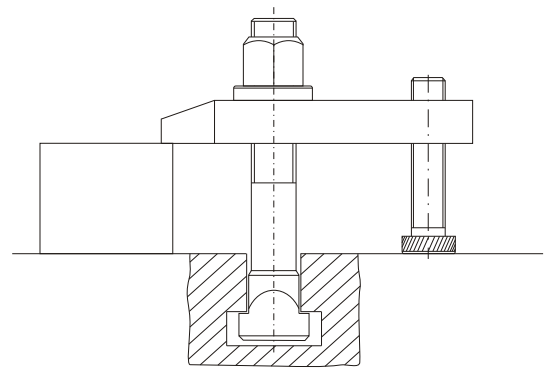

LT17

NR KAT.	d	D	H	K	waga weight [ kg ]
LT17-10042	M10	30	42	8	0,06
LT17-12050	M12	36	50	10	0,10
LT17-12095			95		0,15
LT17-16062	M16	45	62	13	0,20
LT17-16097			97		0,25
LT17-16117			117		0,30
LT17-20062	M20	50	62		0,34
LT17-20097			97		0,40
LT17-20117			117		0,43
LT17-24081	M24	50	81	14	0,60
LT17-24116			116		0,85