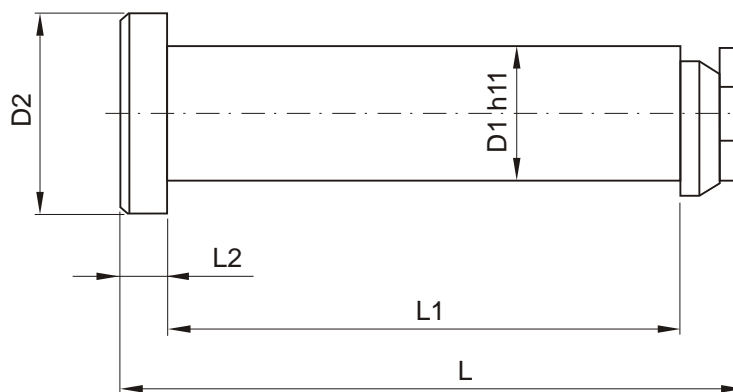

SWORZE TRANSPORTOWY FIAT
LIFTING PIN FIAT

LW021

Cz do uchwytu LW02
Spare part for lifting bracket LW02

| NR KAT. | Ci ar Load [Kg] | D1 | D2 | L | L1 | L2 |
|----------|-----------------|------|----|-------|-----|----|
| LW021-06 | 600 | 15,6 | 25 | 102,5 | 77 | 6 |
| LW021-10 | 1000 | 20,6 | 30 | 113,5 | 86 | |
| LW021-20 | 2000 | 25,6 | 35 | 128,5 | 100 | |
| LW021-40 | 4000 | 33,0 | 43 | 166,5 | 135 | |
| LW021-70 | 7000 | 43,0 | 53 | 210,5 | 175 | 8 |

SWORZE TRANSPORTOWY PSA-RENAULT
LIFTING PIN PSA-RENAULT

LW031

Cz do uchwytu LW03
Spare part for lifting bracket LW03

| NR KAT. | Ci ar Load [Kg] | D1 | D2 | L | L1 | L2 |
|----------|-----------------|----|----|-------|-----|----|
| LW031-32 | 6300 | 32 | 40 | 154,0 | 132 | 6 |
| LW031-40 | 10000 | 40 | 50 | 197,5 | 170 | 8 |
| LW031-50 | 16000 | 50 | 63 | 247,5 | 212 | 10 |
| LW031-63 | 25000 | 63 | 80 | 309,0 | 265 | 12 |