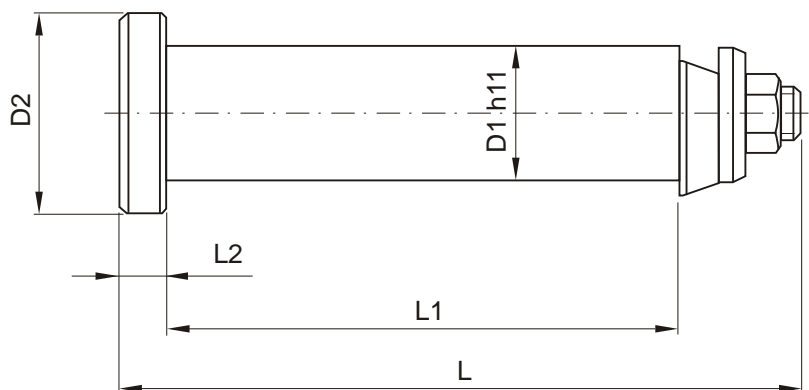

SWORZE TRANSPORTOWY FIAT
LIFTING PIN FIAT

LW021

Cz do uchwytu LW02
Spare part for lifting bracket LW02

| NR KAT. | Ci ar Load [Kg] | D1 | D2 | L | L1 | L2 |
|----------|-----------------|------|----|-------|-----|----|
| LW021-06 | 600 | 15,6 | 25 | 102,5 | 77 | 6 |
| LW021-10 | 1000 | 20,6 | 30 | 113,5 | 86 | |
| LW021-20 | 2000 | 25,6 | 35 | 128,5 | 100 | |
| LW021-40 | 4000 | 33,0 | 43 | 166,5 | 135 | |
| LW021-70 | 7000 | 43,0 | 53 | 210,5 | 175 | 8 |

SWORZE TRANSPORTOWY PSA-RENAULT
LIFTING PIN PSA-RENAULT

LW031

Cz do uchwytu LW03
Spare part for lifting bracket LW03

| NR KAT. | Ci ar Load [Kg] | D1 | D2 | L | L1 | L2 |
|----------|-----------------|----|----|-------|-----|----|
| LW031-32 | 6300 | 32 | 40 | 154,0 | 132 | 6 |
| LW031-40 | 10000 | 40 | 50 | 197,5 | 170 | 8 |
| LW031-50 | 16000 | 50 | 63 | 247,5 | 212 | 10 |
| LW031-63 | 25000 | 63 | 80 | 309,0 | 265 | 12 |